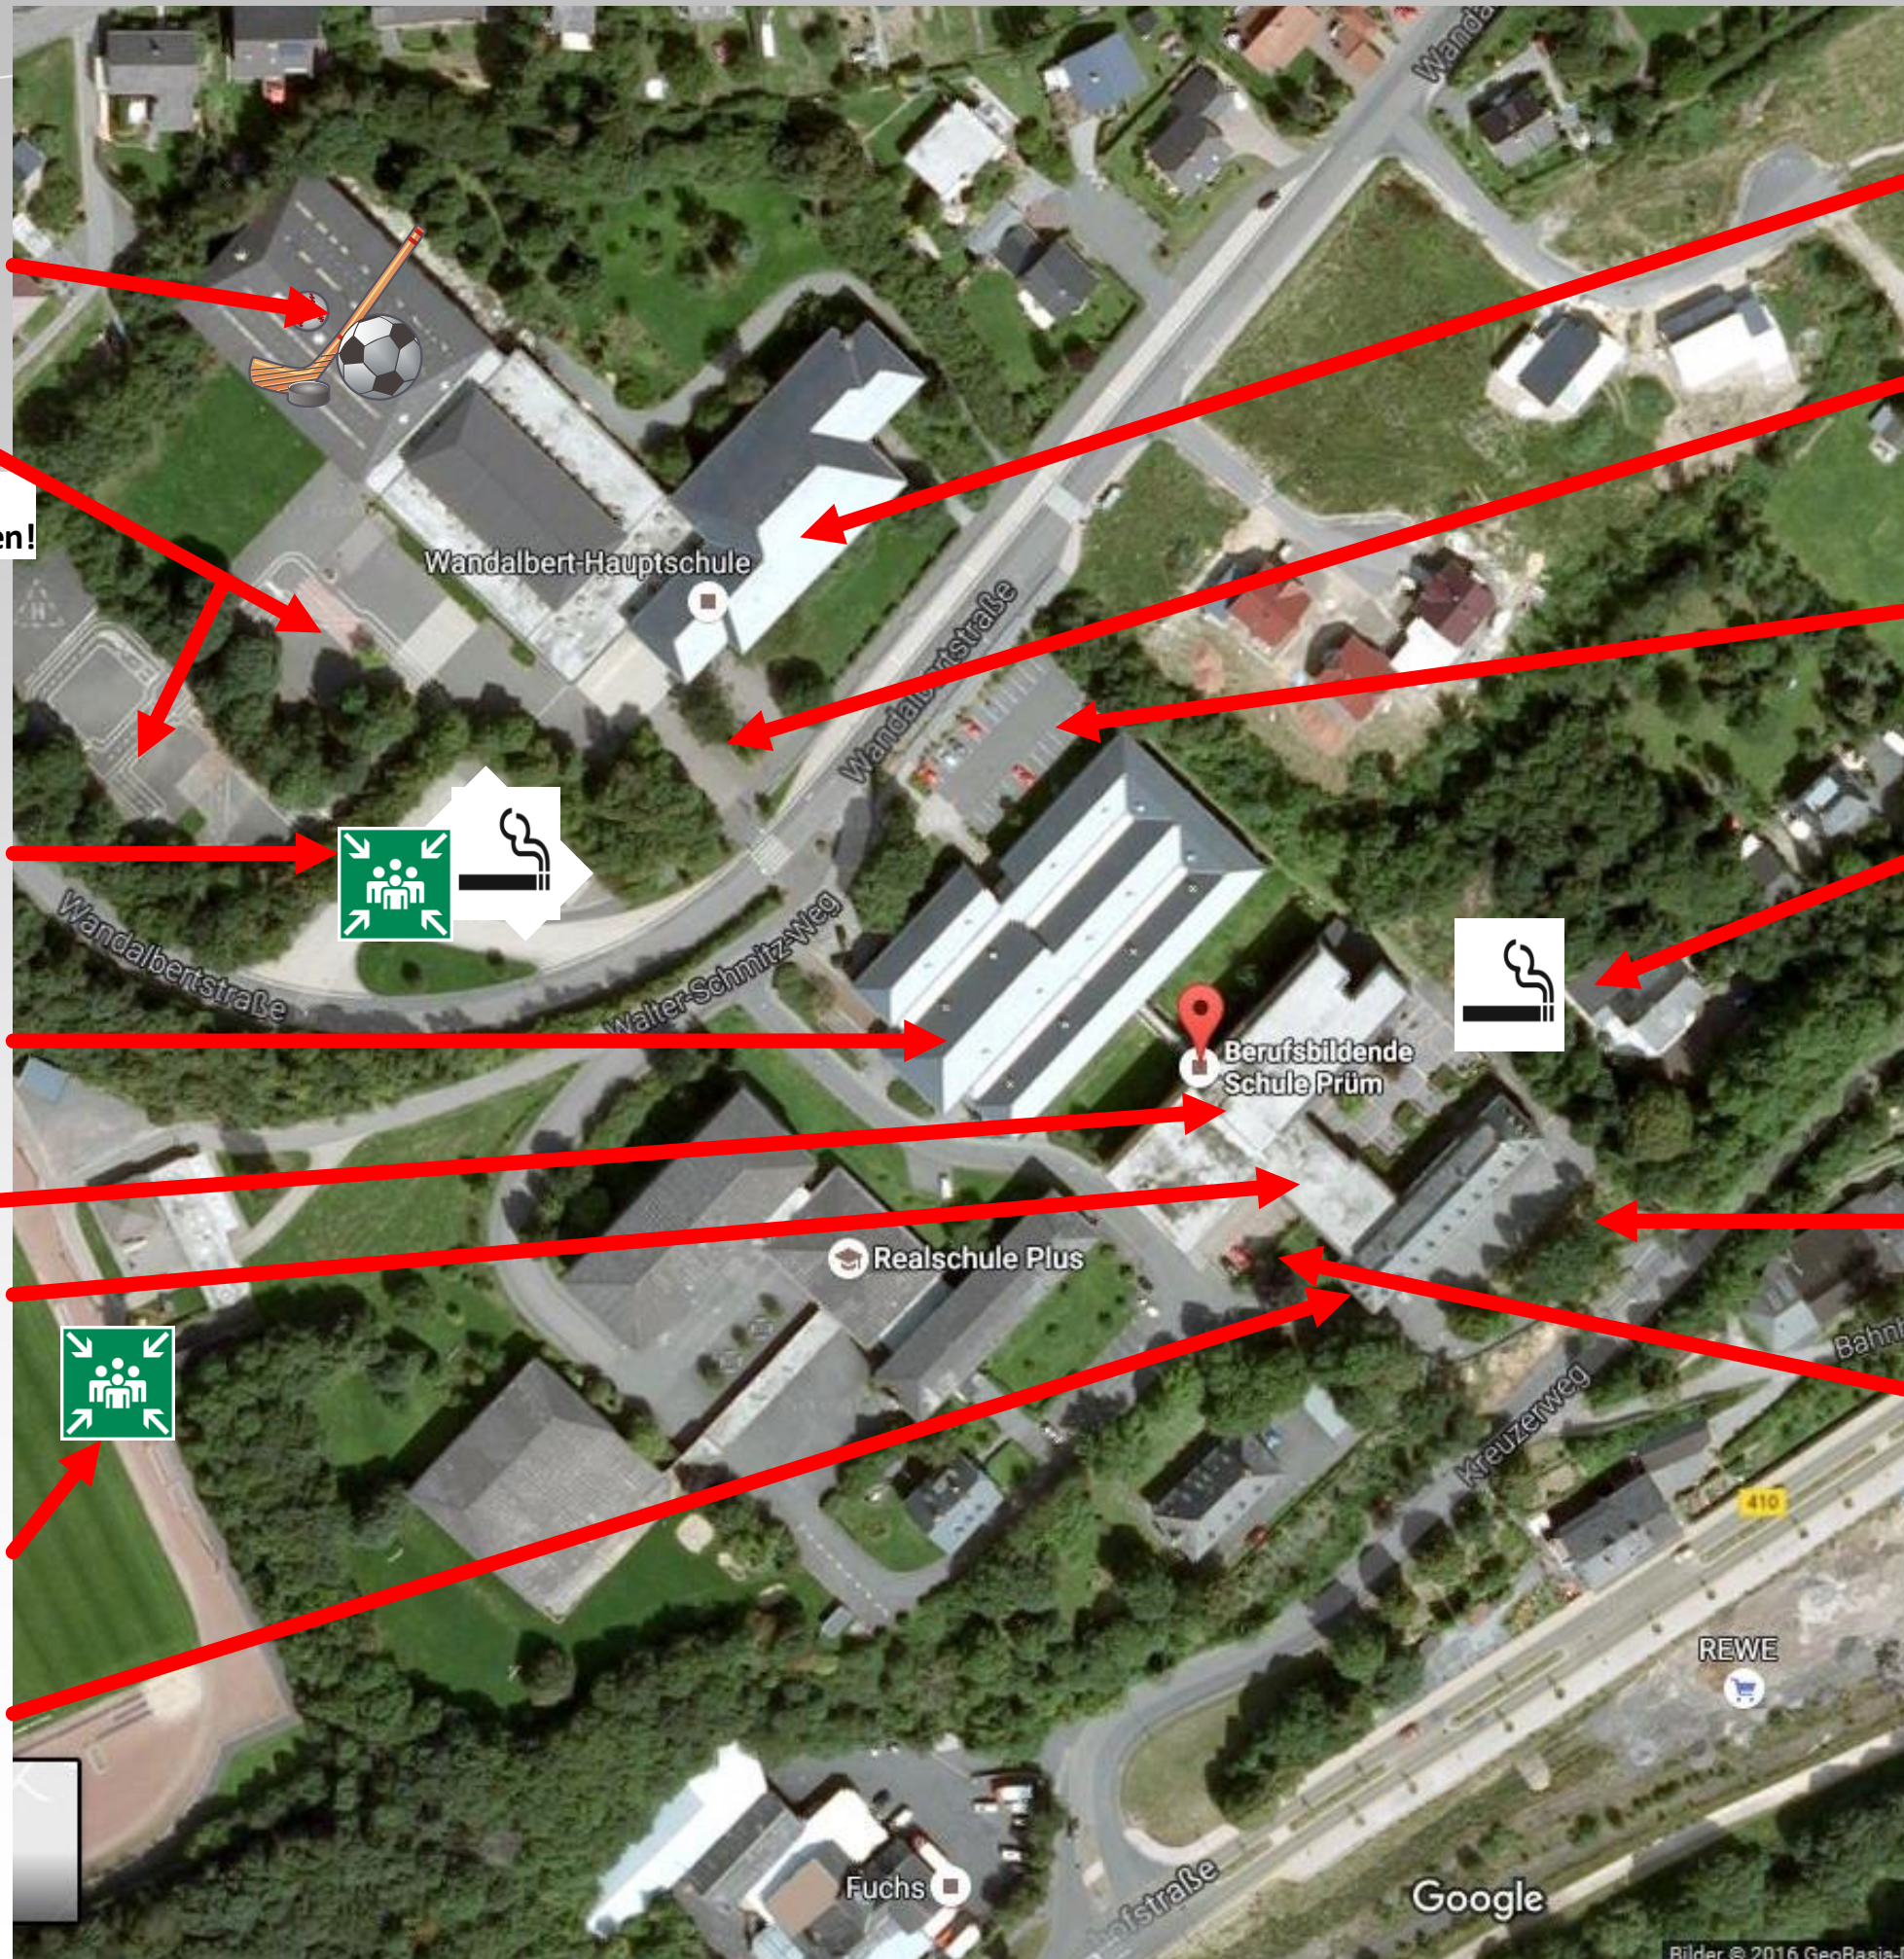

Gesamtlageplan

Sporthalle

Schüler
Rettungswege freihalten!

Sammelplatz
Gebäude Wandalbertstraße
und Raucherbereich

Neubau

Mittelbau

Verwaltung
und Haupteingang

Sammelplatz
BBS-Gebäude

Altbau

Gebäude
Wandalbertstraße

Nur Lehrkräfte

Schüler
Rettungswege freihalten!

Raucherbereich

Nur Lehrkräfte

Nur Schulleitung
und Besucher

 Erdgeschoss

1. Obergeschoss Mittelbau und Neubau

Wandalbertstraße

Gebäude Wandalbertstraße (ehem. HS-Gebäude)

2. Obergeschoss Neubau

Sportplatz

BBS Haupteingang

2. Obergeschoss (Mittelbau)

3. Obergeschoss (Mittelbau)