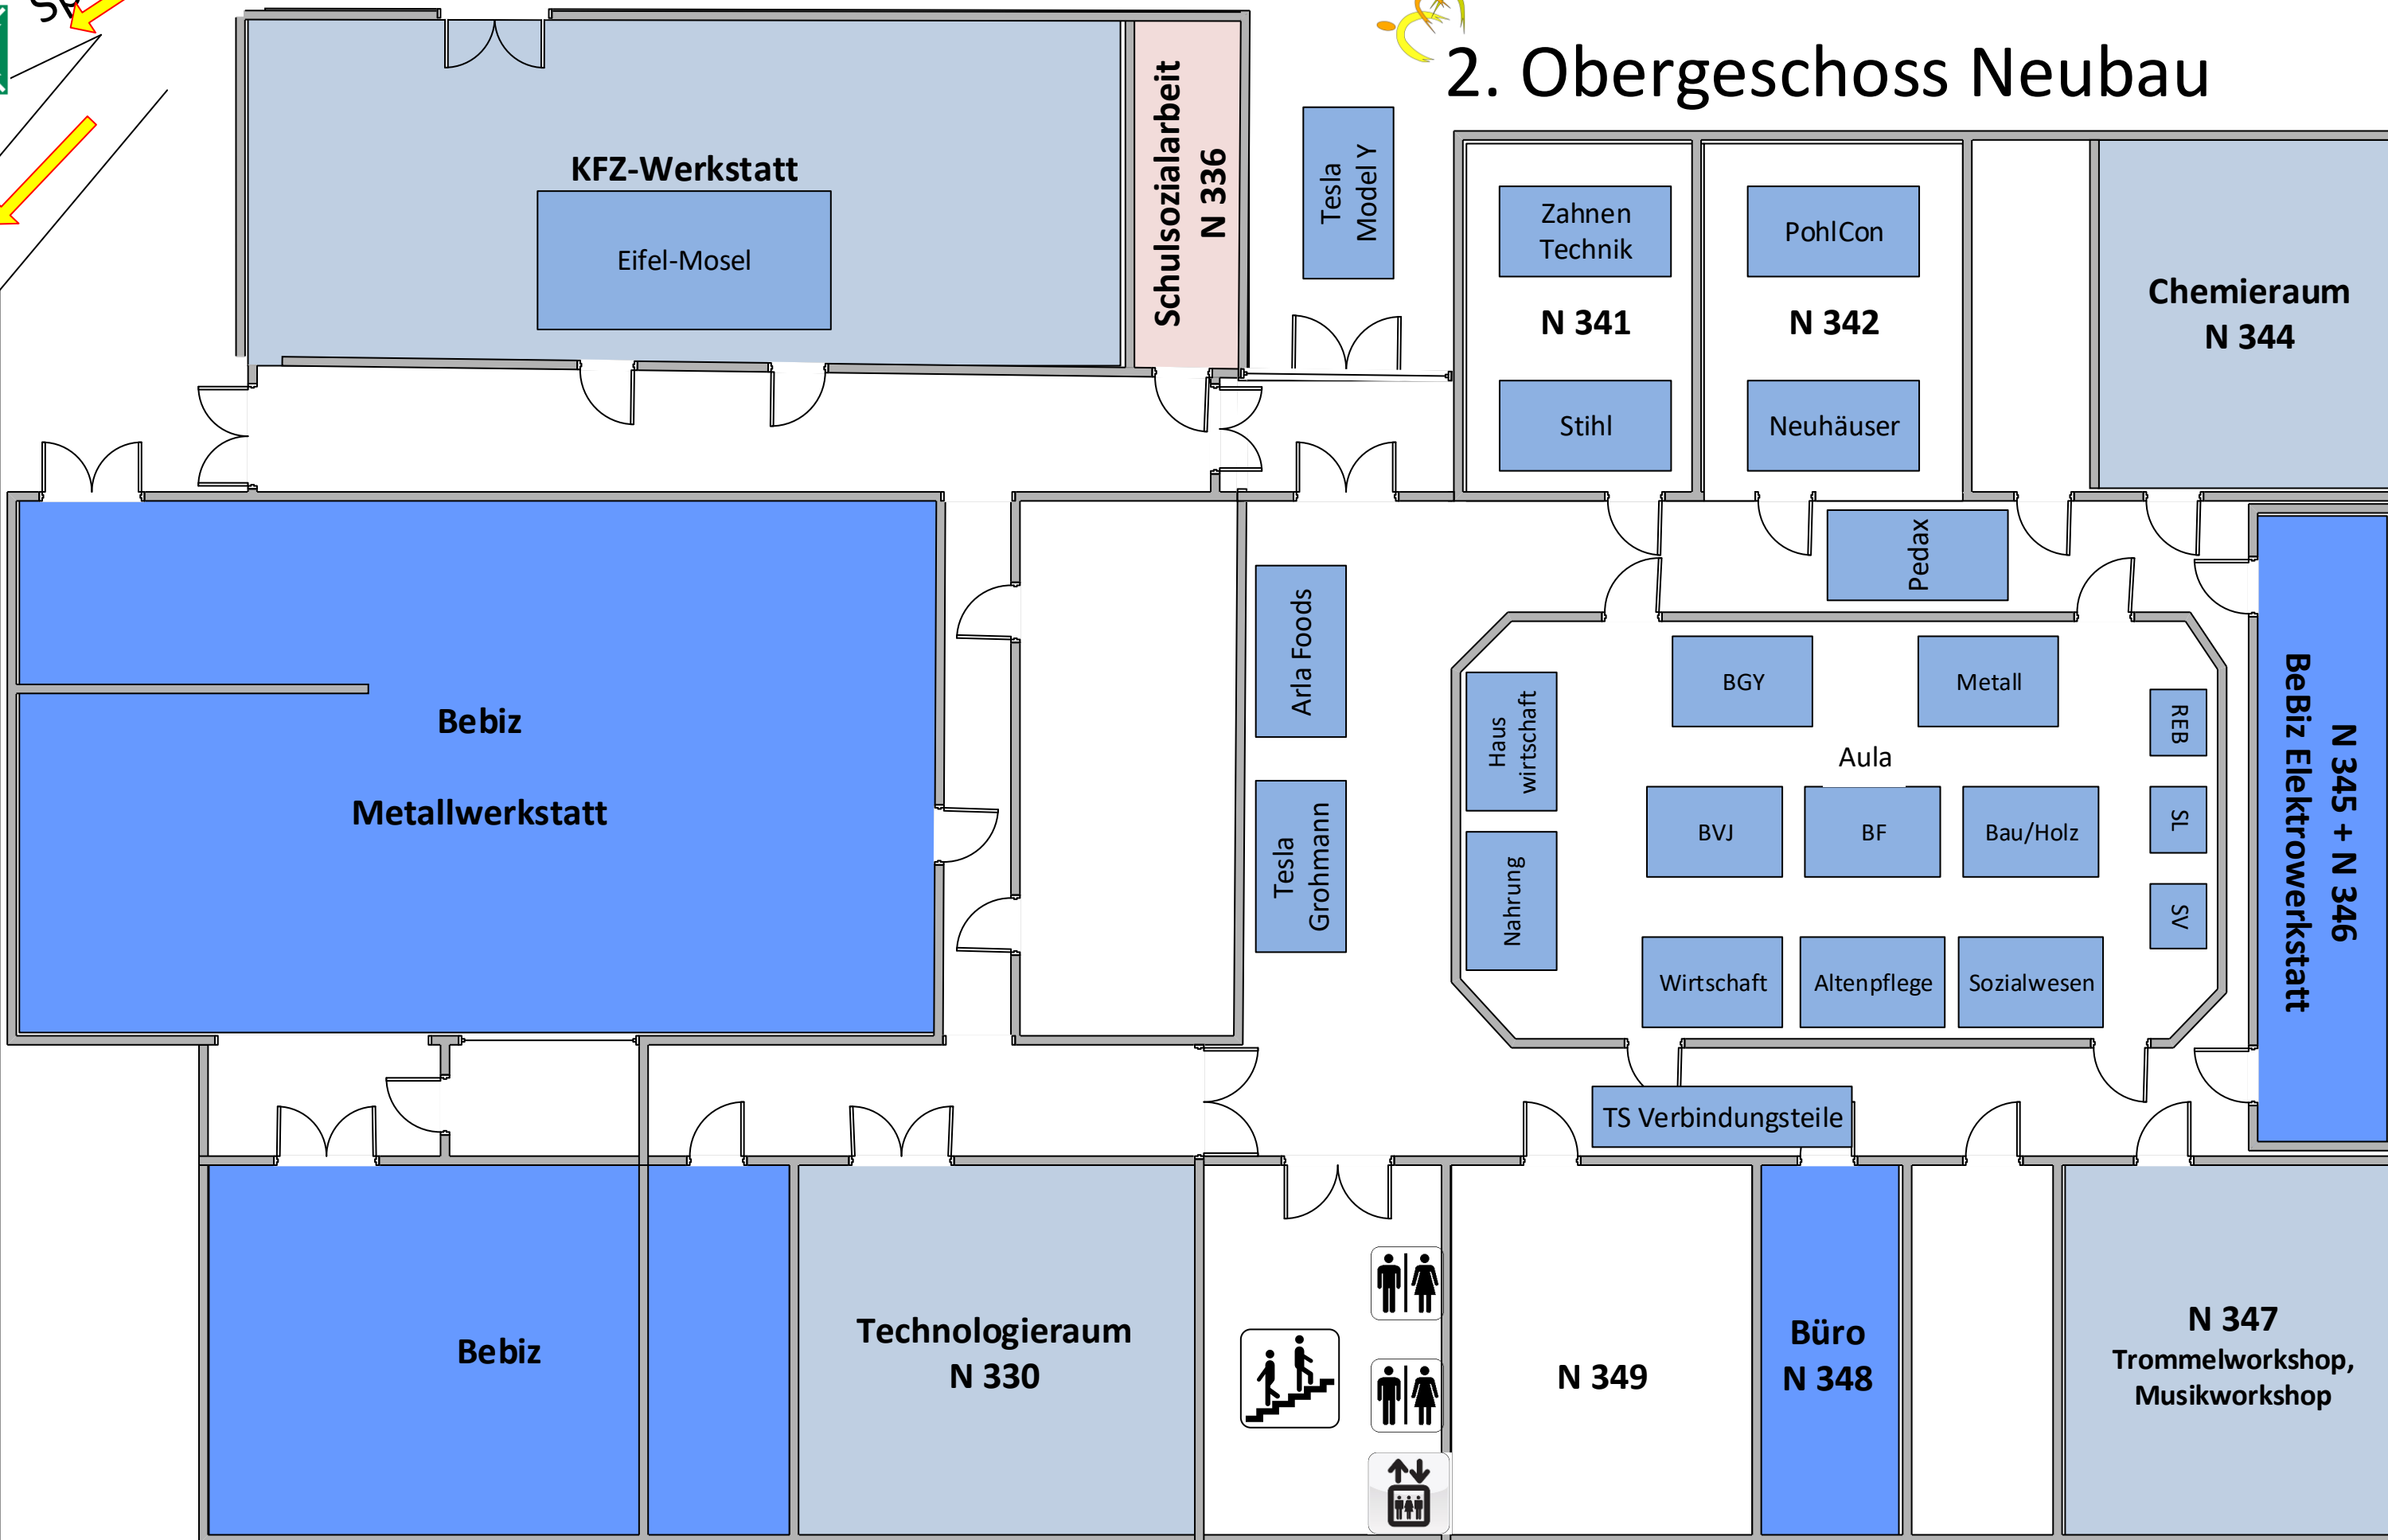

Gesamtlageplan

Sporthalle

Schüler
Rettungswege freihalten!

Sammelplatz
Gebäude Wandalbertstraße
und Raucherbereich

Neubau

Mittelbau

Verwaltung
und Haupteingang

Sammelplatz
BBS-Gebäude

Altbau

Gebäude
Wandalbertstraße

Nur Lehrkräfte

Schüler
Rettungswege freihalten!

Raucherbereich

Nur Lehrkräfte

Nur Schulleitung
und Besucher

 Erdgeschoss

1. Obergeschoss Mittelbau und Neubau

Wandalbertstraße

Gebäude Wandalbertstraße (ehem. HS-Gebäude)

2. Obergeschoss Neubau

Sportplatz

BBS Haupteingang

2. Obergeschoss (Mittelbau)

3. Obergeschoss (Mittelbau)