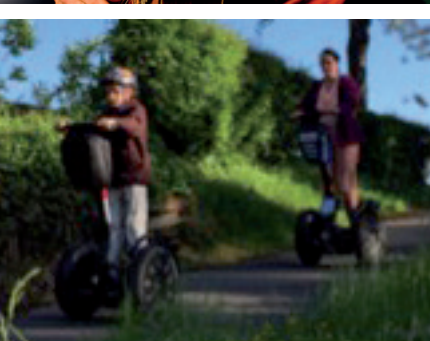

MühlENZAUBER

Pfingstmontag 16. Mai 2016 · ab 11.00Uhr

Ein tolles Programm für . . .

... große Gäste

- Musik zum Mitmachen mit Folkmusiker Stefan Wiesbrock
- Live-Musik mit „eiflish folk“
- Brasilianischer Tanz

... kleine Gäste

- Edelsteinsieben
- Kinderschminken, den ganzen Tag
- Kinderquad

... große und kleine Gäste

- Scheda Act, Comedy und Clownerie
- Segway-Touren

Kulinarisches Programm

- Warme und kalte Köstlichkeiten aus unserem Restaurant Schnabuleum
- Weinprobe im Weinpavillon