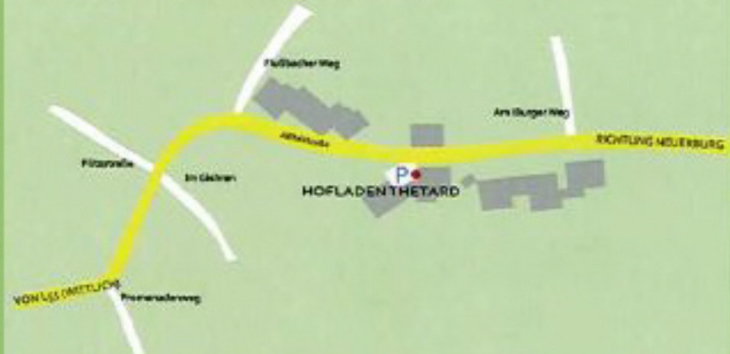

### Öffnungszeiten

Montag - Mittwoch	15:00 – 18:30 Uhr
Donnerstag – Freitag	9:00 – 18:30 Uhr
Samstag	9:00 – 15:00 Uhr

In der Spargelsaison ist unser Hofladen ganztägig geöffnet. Außerdem finden sie uns während der Spargelsaison auf dem Wittlicher Wochenmarkt immer dienstags und freitags. Samstags finden sie uns in Alf, Richtung Zell.

Alftalstr. 58  
54516 Wittlich-Dorf  
Tel. 06571 29018  
Mobil 0176 245 235 83

AUS DEM WITTLICHER TAL  
DIREKT VOM BAUERNHOF

FAM. GÜNTERTHETARD  
Alftalstr. 58, 54516 Wittlich-Dorf  
Tel. 06571 29018 | 0176 245 235 83