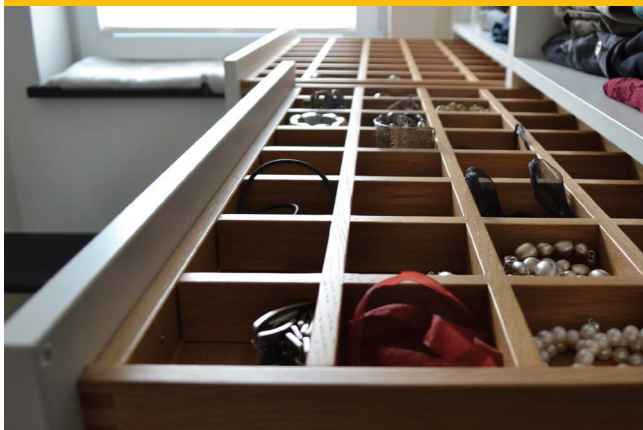

SCHLAFZIMMER- INSPIRATIONEN

Für eine angenehme Nacht und einen guten Start in den Tag: Aufstehen ist schwer genug, aber mit gut organisierten Schlafzimmermöbeln und cleveren Lösungen fällt das Anziehen leicht. Wir bringen Ihnen die Lösung, auch im vorhandenen Schlafzimmer eine begehbare Ankleide zu integrieren.