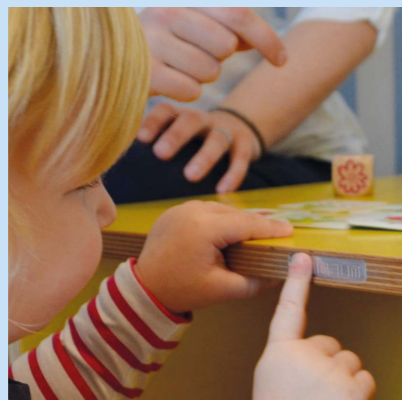

KINDERMÖBEL

bulbaum-Kindermöbel sind für uns eine Herzensangelegenheit. Die Idee, dass wir in diesem Bereich tätig wurden, entstand aus der eigenen privaten Situation heraus. Der Wunsch ein Möbel zu finden, das zum einen eine gute Qualität aufweist, sich im Wohnraum gut integriert und außerdem noch mitwachsen kann, gestaltet sich sehr schwierig. Schnell war klar, dass wir sehr gerne im Bereich der Kindermöbel tätig werden und unsere individuellen Lösungen und Ideen ins Leben unserer kleinen Mitmenschen integrieren. Unsere Kindermöbel sind von höchster Qualität, sie zeichnen sich durch beste Materialauswahl & Verarbeitung aus. Viele bulbaum-Kindermöbel erfüllen mehrere Zwecke und schaffen somit einen echten Mehrwert. ■■■