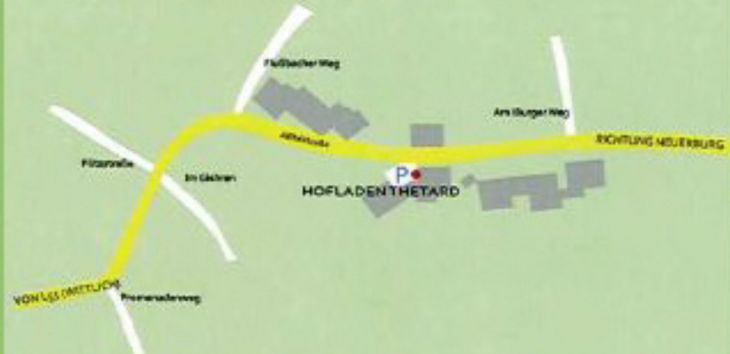

Öffnungszeiten

Montag - Mittwoch	15:00 – 18:30 Uhr
Donnerstag – Freitag	9:00 – 18:30 Uhr
Samstag	9:00 – 15:00 Uhr

In der Spargelsaison ist unser Hofladen ganztägig geöffnet. Außerdem finden sie uns während der Spargelsaison auf dem Wittlicher Wochenmarkt immer dienstags und freitags. Samstags finden sie uns in Alf, Richtung Zell.

Alftalstr. 58
54516 Wittlich-Dorf
Tel. 06571 29018
Mobil 0176 245 235 83

AUS DEM WITTLICHER TAL
DIREKT VOM BAUERNHOF

FAM. GÜNTERTHETARD
Alftalstr. 58, 54516 Wittlich-Dorf
Tel. 06571 29018 | 0176 245 235 83